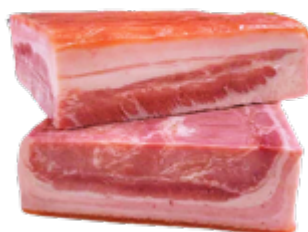

6,60
Fidelity Card al kg

GUANCIALE AL PEPE
intero